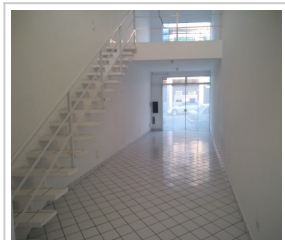

SALA COMERCIAL EM PERUÍBE/SP - CÓDIGO: 117SL

Sala comercial (Locação anual)

R$ 2.500,00 (mensal)

Cidade Balneária Peruíbe-SCIPEL, Peruíbe/SP

m² priv.

LOCALIZAÇÃO

Estado: SP

Cidade: Peruíbe

Bairro: Cidade Balneária Peruíbe-SCIPEL

DADOS DO IMÓVEL

Cód. Referência: 117SL

Transação: Locação anual

Tipo: Sala comercial

Banheiro: 1

Mobiliado: Não

VALOR DO IMÓVEL

Aluguel: R$ 2.500,00 (mensal)

IPTU: R$ 210,00

Observação: Todos os dados e valores dos imóveis estão em constantes mudanças de acordo com o mercado imobiliário e poderão sofrer alterações sem prévio aviso. Portanto, todas as informações deverão ser confirmadas pelo departamento comercial da imobiliária.